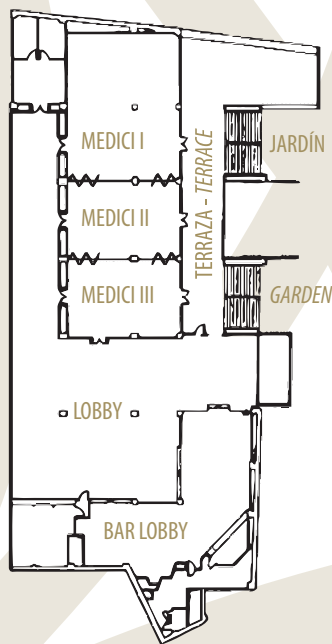

### M29 Multi-use space

An avant-garde style space with pure lines, easy to customize so that it adapts to the settings for the event you want to perform, from family celebrations to corporate and social events.

# ROOMS AND CAPACITIES

	THEATER	CLASSROOM	"U"	BOARDROOM	CABARET	BANQUET	COCKTAIL	BUFFET	AREA	AREA sq ft
MEDICI I	100	70	32	32	48	110	120	80	140 m2	1506 sq ft
MEDICI II	50	36	25	25	24	50	60	30	72 m2	775 sq ft
MEDICI III	50	36	25	25	24	50	60	30	70 m2	753 sq ft
MEDICI I+II	150	100	50	50	72	160	180	125	212 m2	2282 sq ft
MEDICI II+III	100	70	35	35	48	110	120	80	142 m2	1528 sq ft
FULL MEDICI	250	150	60	60	102	220	230	150	288 m2	3100 sq ft
RENACIMIENTO I	90	60	40	40	36	80	90	60	90 m2	968 sq ft
RENACIMIENTO II	100	60	45	45	36	80	100	60	100 m2	1076 sq ft
RENACIMIENTO III	90	60	40	40	36	80	90	60	90 m2	968 sq ft
RENACIMIENTO I+II ó II+III	150	120	-	-	60	160	180	100	190 m2	2045 sq ft
FULL RENACIMIENTO	210	150	-	-	60	240	275	160	280 m2	3014 sq ft
FLORENCIA I	30	20	20	20	24	40	45	-	50 m2	538 sq ft
FLORENCIA I + HALL	100	60	35	40	42	100	115	70	129 m2	1388 sq ft
FLORENCIA II	90	60	50	45	36	80	100	60	123 m2	1324 sq ft
FLORENCIA I+II (en L)	120	80	-	-	66	120	140	-	173 m2	1862 sq ft
FULL FLORENCIA	150	100	-	-	66	180	230	100	223 m2	2400 sq ft
FULL RENACIMIENTO + FLORENCIA	-	-	-	-	-	400	500	300	532 m2	5726 sq ft
BOTICELLI	-	-	-	8	-	8	-	-	18 m2	193 sq ft
SEÑORÍA	-	-	-	10	-	10	-	-	24 m2	258 sq ft
ARNO	-	-	-	18	-	18	-	-	29 m2	312 sq ft
ARCO	-	-	-	-	-	80	120	80	240 m2	2583 sq ft
IM29	75	20	28	28	12	70	75	50	120 m2	1292 sq ft
MEDICI TERRACE	60	-	-	-	-	50	70	-	108 m2	1162 sq ft
GARDEN SOFAS	-	-	-	-	-	40	90	-	145 m2	1560 sq ft
EL JARDIN RESTAURANT	100	-	-	40	-	60	120	-	111 m2	1194 sq ft
CORNER	40	-	-	25	-	40	40	-	88 m2	947 sq ft
GREEN GARDEN	100	-	-	40	-	50	70	-	105 m2	1130 sq ft
FULL GARDEN	-	-	-	-	-	240	409	-	1032 m2	11108 sq ft
SALA SPA	25	-	-	-	-	-	25	-	27 m2	290 sq ft